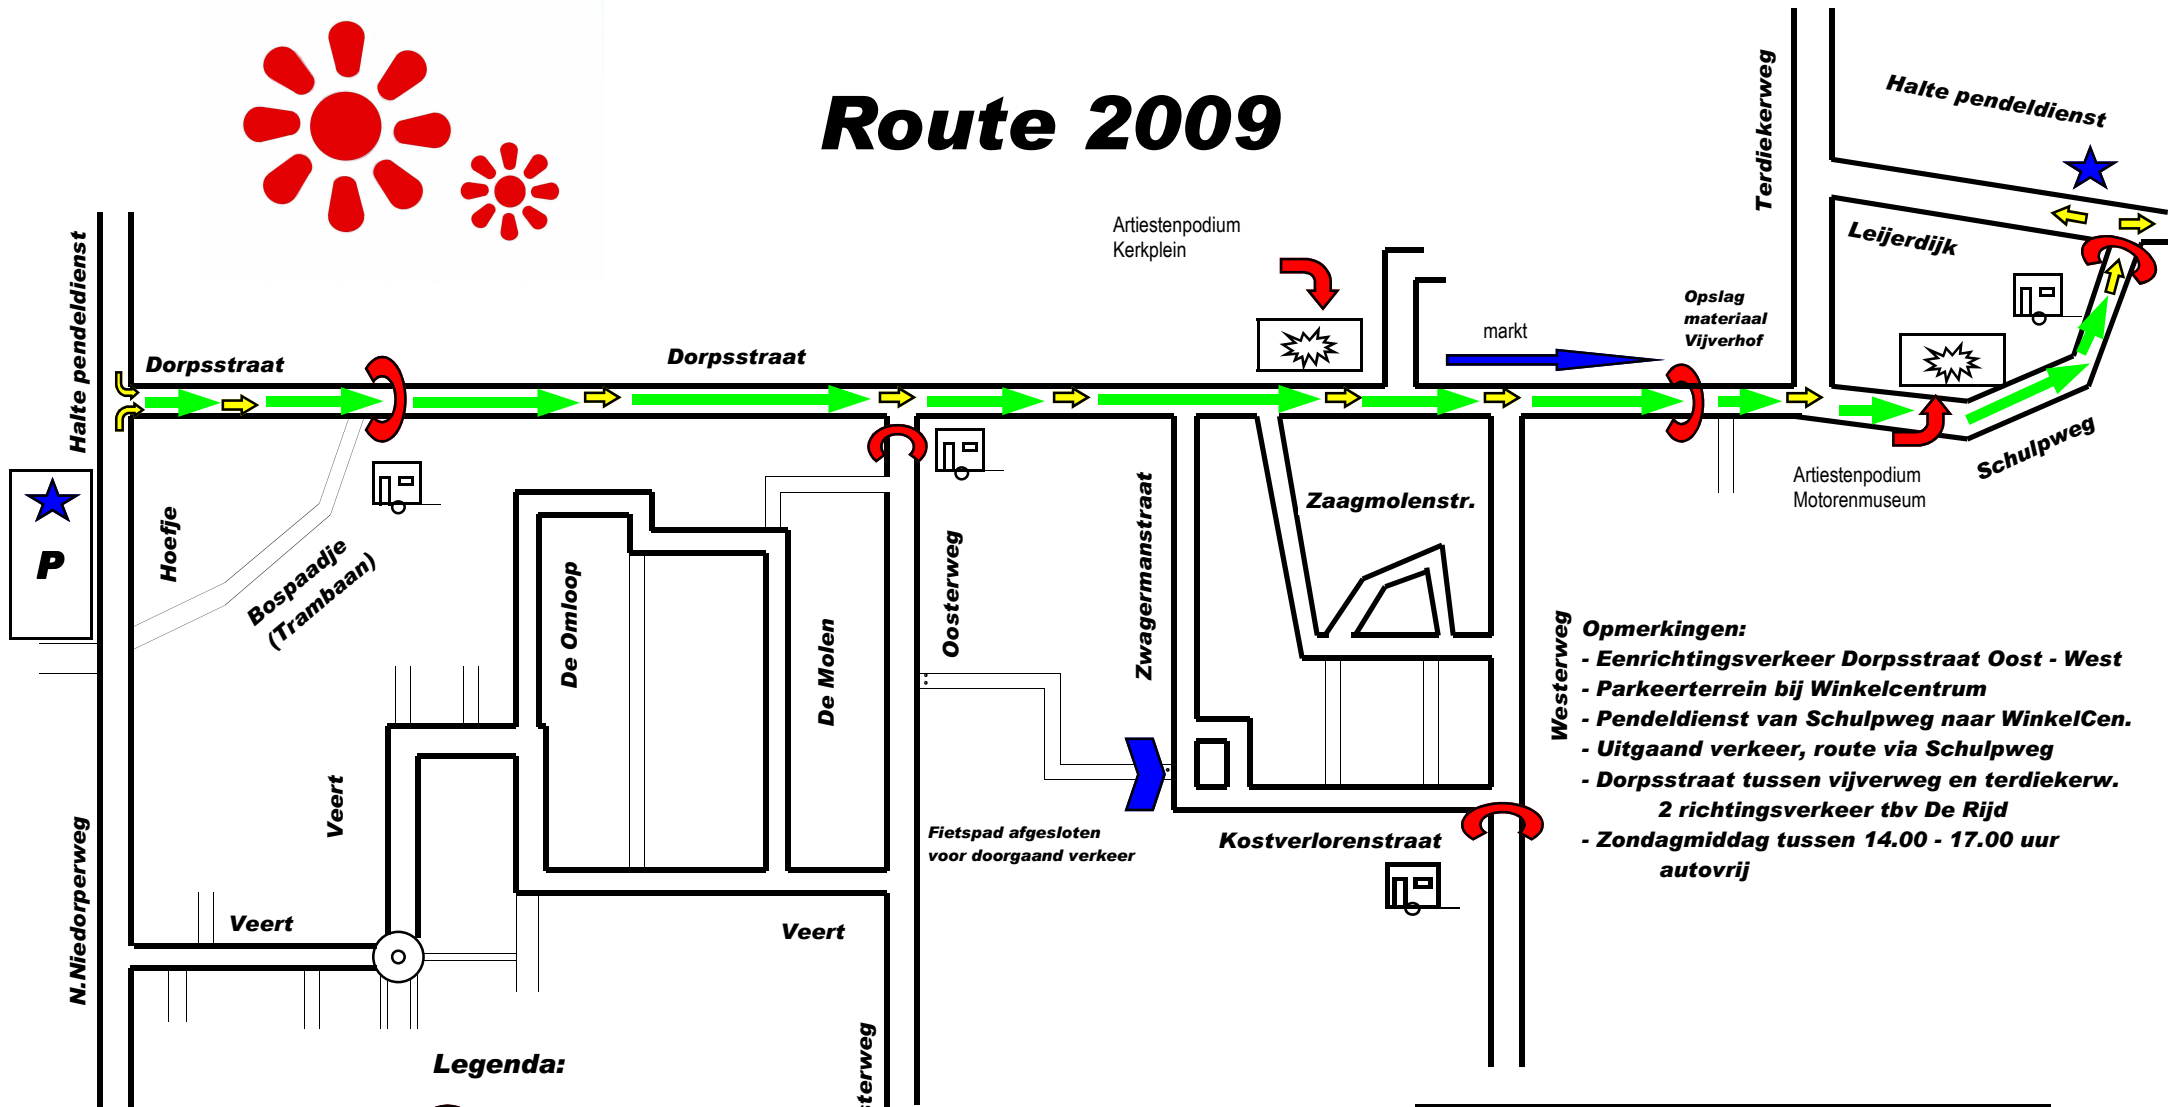

Route 2009

- Opmerkingen:**
- Eenrichtingsverkeer Dorpsstraat Oost - West
 - Parkeerterrein bij Winkelcentrum
 - Pendeldienst van Schulpweg naar WinkelCen.
 - Uitgaand verkeer, route via Schulpweg
 - Dorpsstraat tussen vijverweg en terdiekerw. 2 richtingsverkeer tbv De Rijd
 - Zondagmiddag tussen 14.00 - 17.00 uur autovrij

- Legenda:**
- Toegangspoort
 - Bord met pijl, tbv route
 - Locatie Markt (in onderzoek)
 - Lokaties van de mozaïekenwerkstukken

Onderwerp: Plattegrond Floralia
Datum: 2 juni 2009
Versie: 1.0 - 2009
Auteur: Marcel Lensen