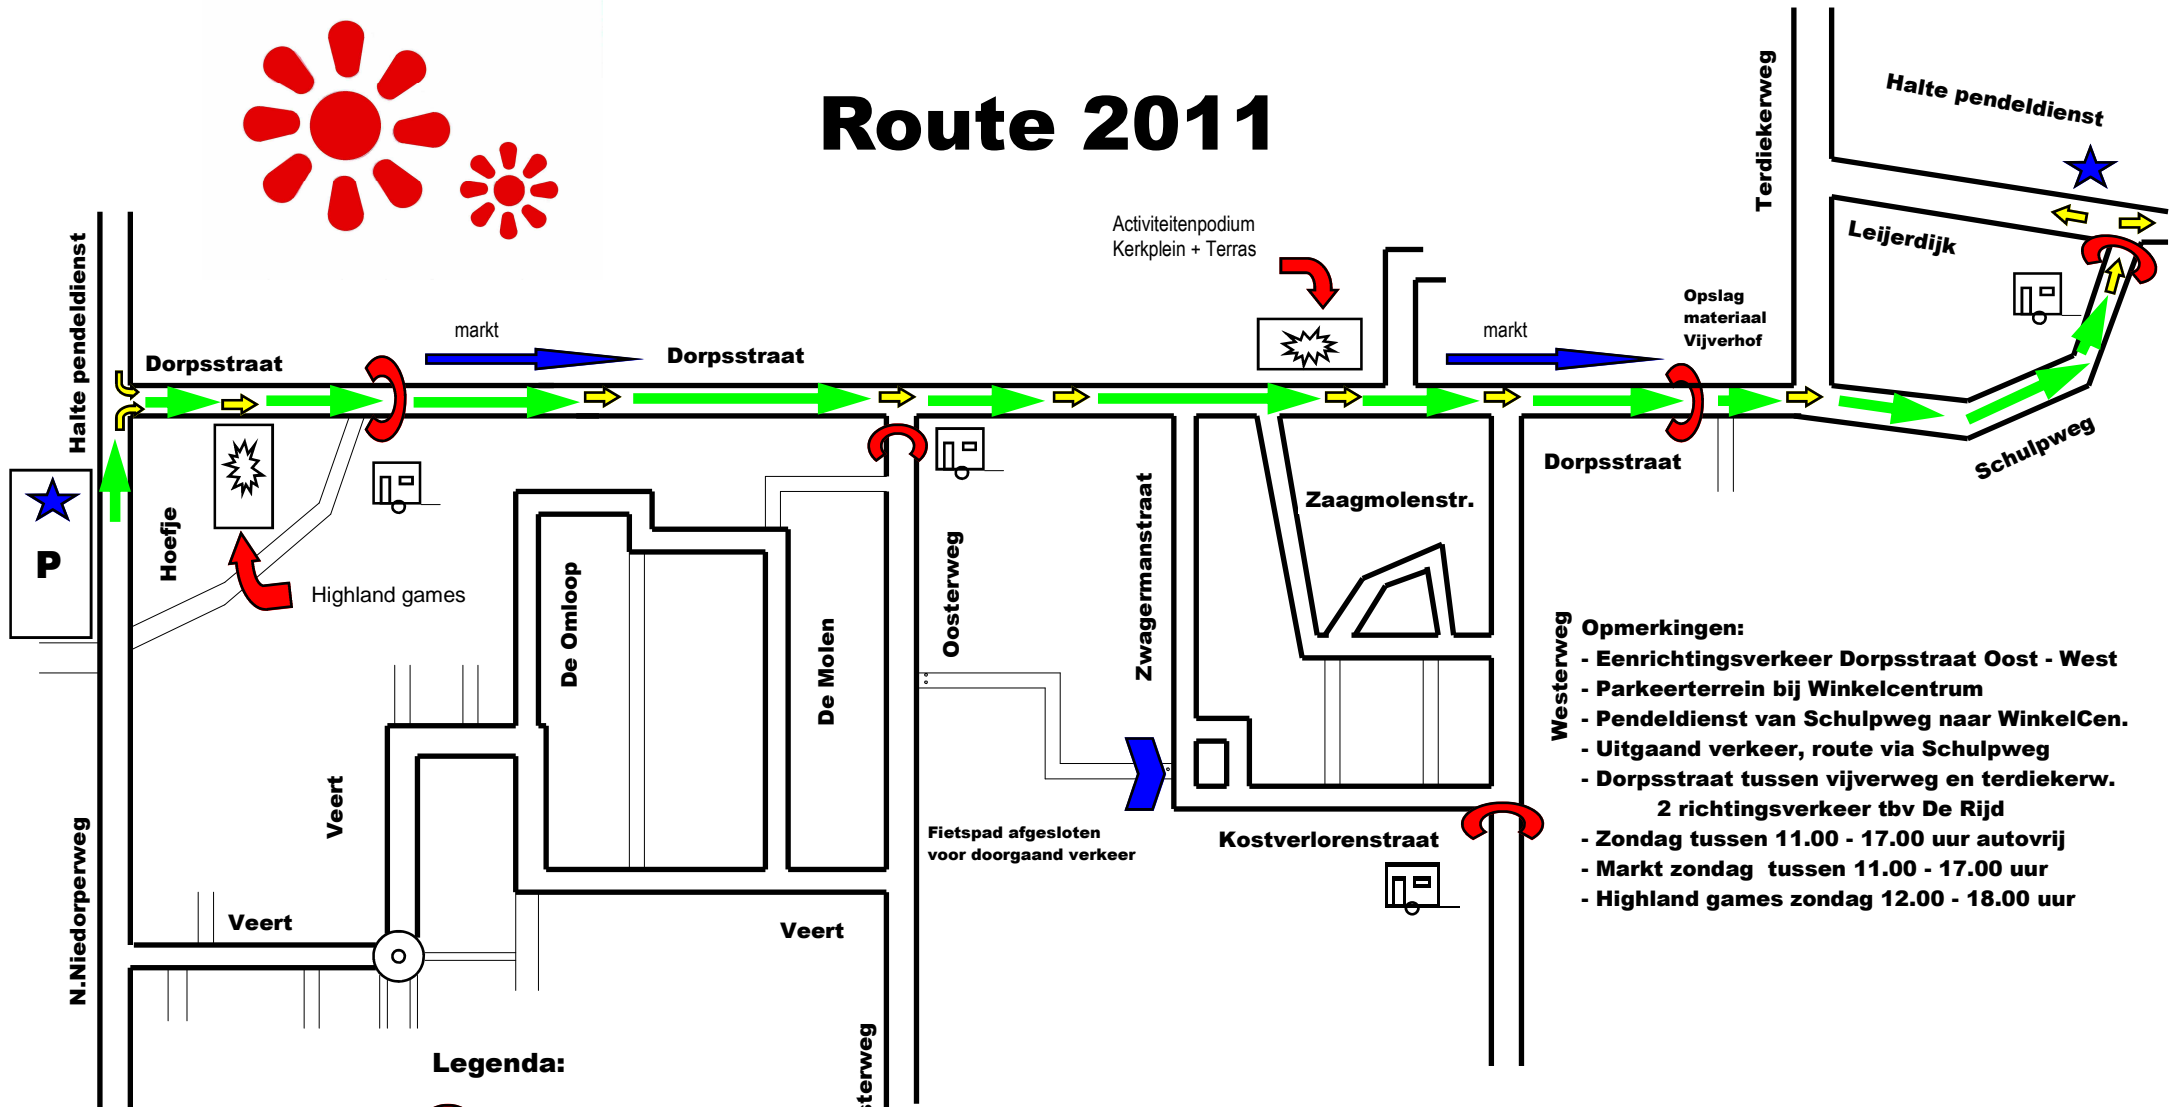

Route 2011

Activiteitenpodium
Kerkplein + Terras

- Opmerkingen:**
- Eenrichtingsverkeer Dorpsstraat Oost - West
 - Parkeerterrein bij Winkelcentrum
 - Pendeldienst van Schulpweg naar WinkelCen.
 - Uitgaand verkeer, route via Schulpweg
 - Dorpsstraat tussen vijverweg en terdiekerw.
- 2 richtingsverkeer tbv De Rijd**
- Zondag tussen 11.00 - 17.00 uur autovrij
 - Markt zondag tussen 11.00 - 17.00 uur
 - Highland games zondag 12.00 - 18.00 uur

- Legenda:**
- Toegangspoort
 - Bord met pijl, tbv route
 - Locatie Markt
 - Lokaties van de mozaïeken/werkstukken

Plattegrond Floralia 2011
 Versie: 1.0 d.d.:12-04-2011
 Auteur: M. Lensen